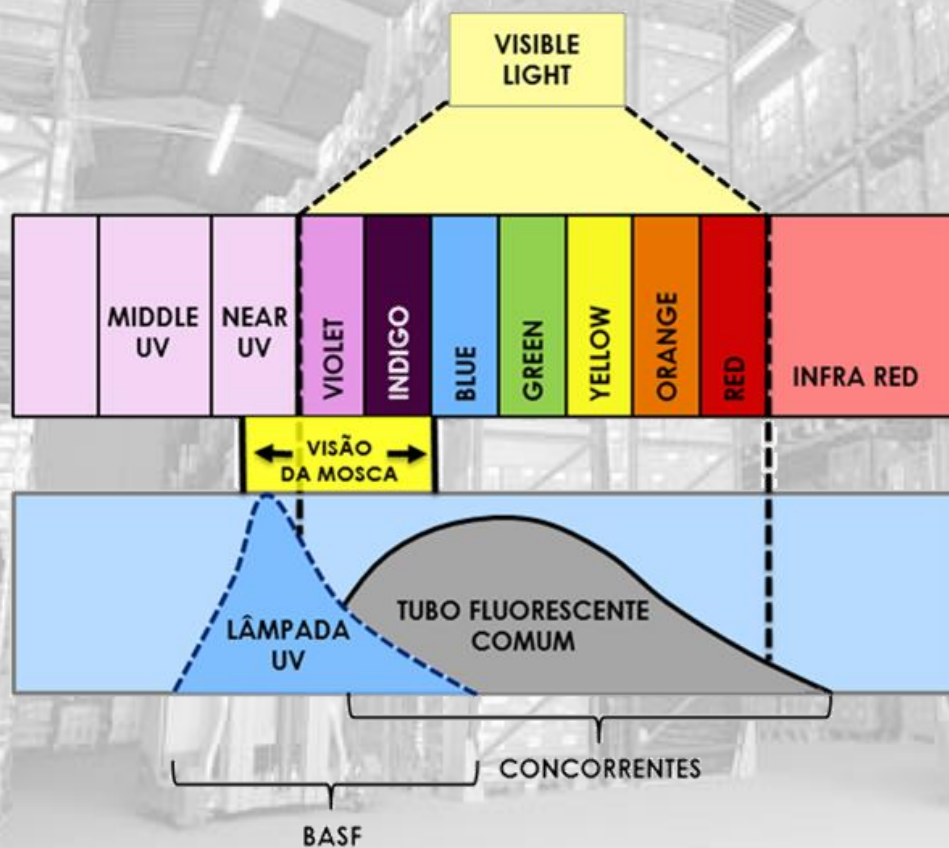

## DESING

Produto com qualidade BASF

## INSTALAÇÃO E MANUNTEÇÃO

O melhor custo-benefício

# Atratividade

Alto poder de atratividade

Controle rápido e eficiente

Lâmpada PHILIPS® antiestilhaço

Captura higiênica

Moscas retidas fora do campo de visão